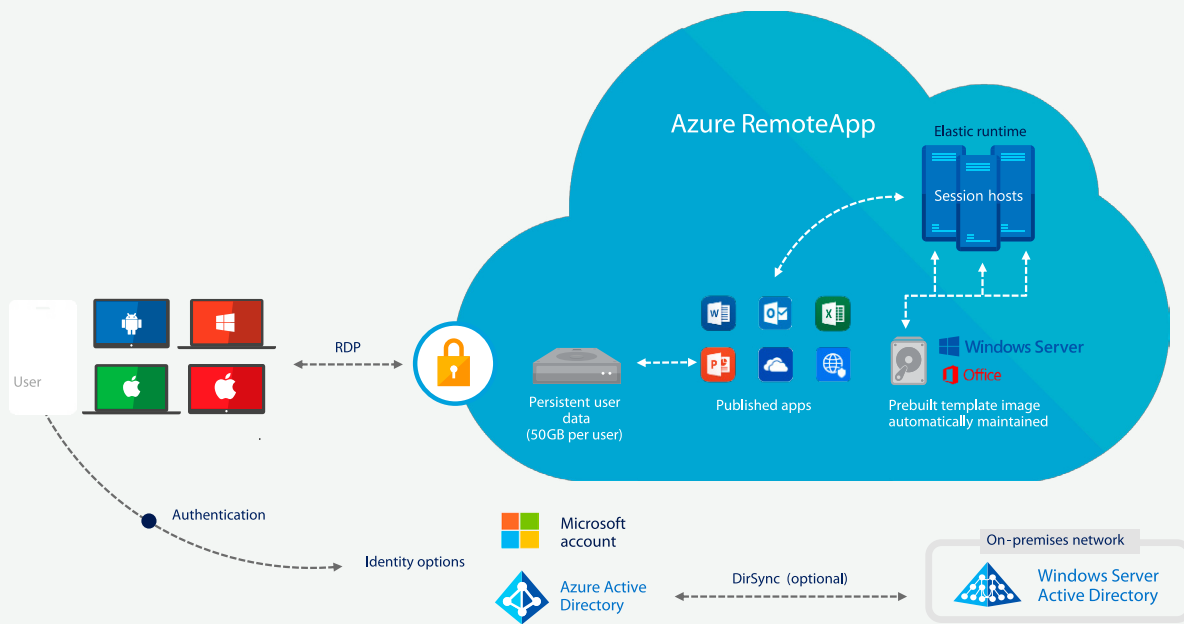

Azure RemoteApp

שימוש בפתרון כ- Cloud Deployment

פתרון בו המשתמשים היגשים אל ה-Azure RemoteApp יכולים להפעיל יישומים המוגדרים מראש או Office 365 ולהזדהות אל הענן באמצעות Microsoft Account או באמצעות המשתמש הארגוני.