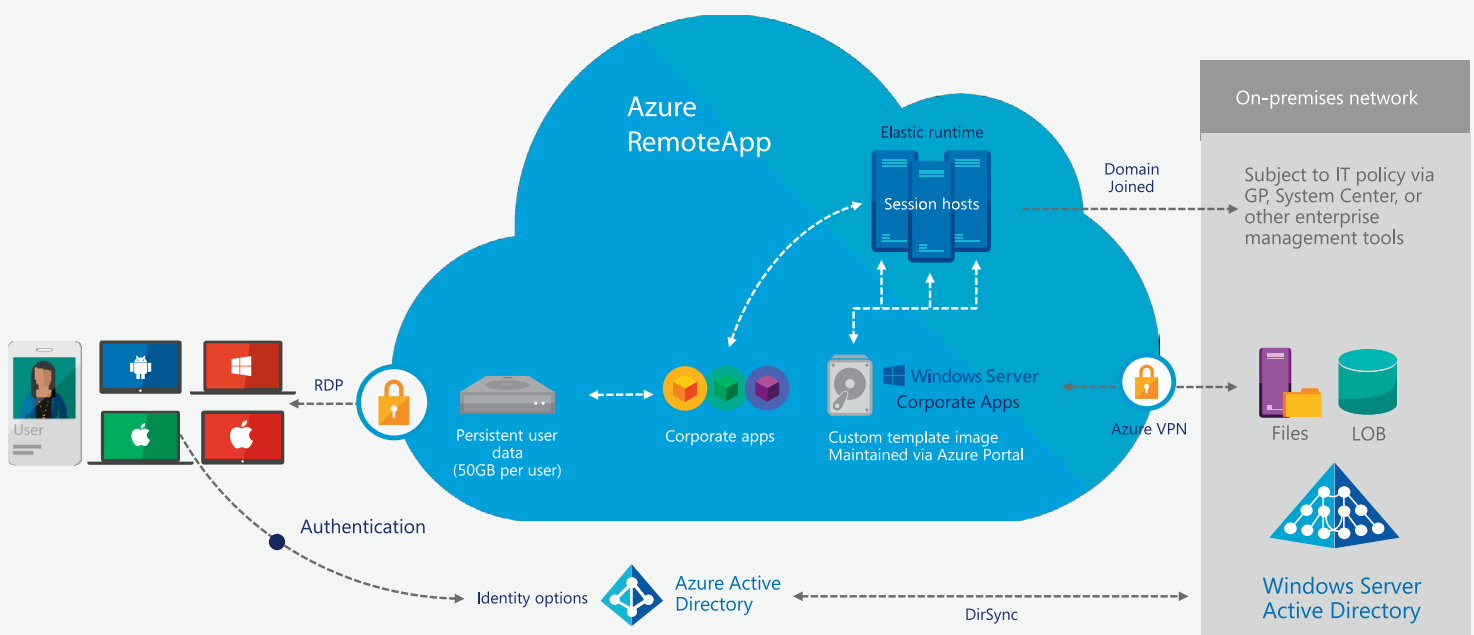

# Azure RemoteApp

Azure RemoteApp הינו פתרון מבית Microsoft Azure המאפשר לארגונים להנגיש יישומים שונים מרחוק למשתמשים רבים מכל מקום, מעניק נפחי אחסון ויכולות הרחבה (Scalability). הגישה ל-Azure RemoteApp מתבצעת בצורה מאובטחת המאפשרת גמישות, יכולת גדילה/צמצום והינה חסכונית ביותר.

## שימושים אפשריים של השירות:

- RDS - מותקן על תשתיות Azure המאפשר גישה מכל מקום.
- פתרונות VDI - הנגשת אפליקציות גם ל-thin clients ובכך לחסוך בתשתיות.
- הנגשת אפליקציות ל-Mobile - מכל מכשיר וכל סוג (Android, IOS, Windows).

## שימוש בשירות כ-Hybrid Deployment

מאפשר להתקין את ה-Client של היישומים בתשתיות Azure, ולחבר אותם אל השרתים On-Premises. החיבור לתשתיות Azure מבוצע בצורה מאובטחת על ידי Site-2-VPN Site. במצב זה, זיהוי המשתמשים נעשה מתוך ה-Azure Active Directory שמסתנכרן אל ה-Windows Server Active Directory. סנכרון שירותי ה-Active Directory, מאפשר למשתמשים להמשיך להזדהות עם פרטי ההתחברות הרגילים והמוכרים להם.

## שימוש בפתרון כ- Cloud Deployment

פתרון בו המשתמשים היגשים אל ה-Azure RemoteApp יכולים להפעיל יישומים המוגדרים מראש או Office 365 ולהזדהות אל הענן באמצעות Microsoft Account או באמצעות המשתמש הארגוני.